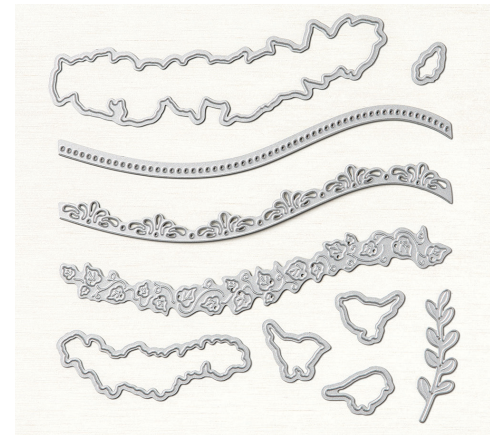

GLEICH BEI MIR BESTELLEN

PRODUKTPAKET SCHÖN SCHWUNGVOLL

156230 56,00 € **50,25 €** | £43,00 **£38.50** • Erhältlich in Englisch und Französisch
Das Produktpaket Schön schwungvoll besteht aus dem Stempelset Schön schwungvoll und den Stanzformen Mit Schwung.

STEMPELMOTIVE IN 60 %

ORIGINALGRÖSSE

STANZFORMEN MIT SCHWUNG

10 Stanzformen. Größte Form: 5-1/4" x 1-1/2" (13,3 x 3,8 cm)
Passend zu den Stempelsets Schön schwungvoll und Geschwungene Weihnachten

STEMPELSET SCHÖN SCHWUNGVOLL

(Empfohlene transparente Blöcke: a, b, d, h, i)

12 Klarsichtstempel • Erhältlich in Englisch und Französisch
Passend zu den Stanzformen Mit Schwung

Vorab für dich erhältlich!

Das Produktpaket Schön schwungvoll wird im Minikatalog Januar–Juni 2021 vorgestellt. Aber du kannst es dir schon jetzt sichern – vor dem offiziellen Erscheinungstermin! Die Produkte aus dem Paket Schön schwungvoll sind nicht einzeln erhältlich.